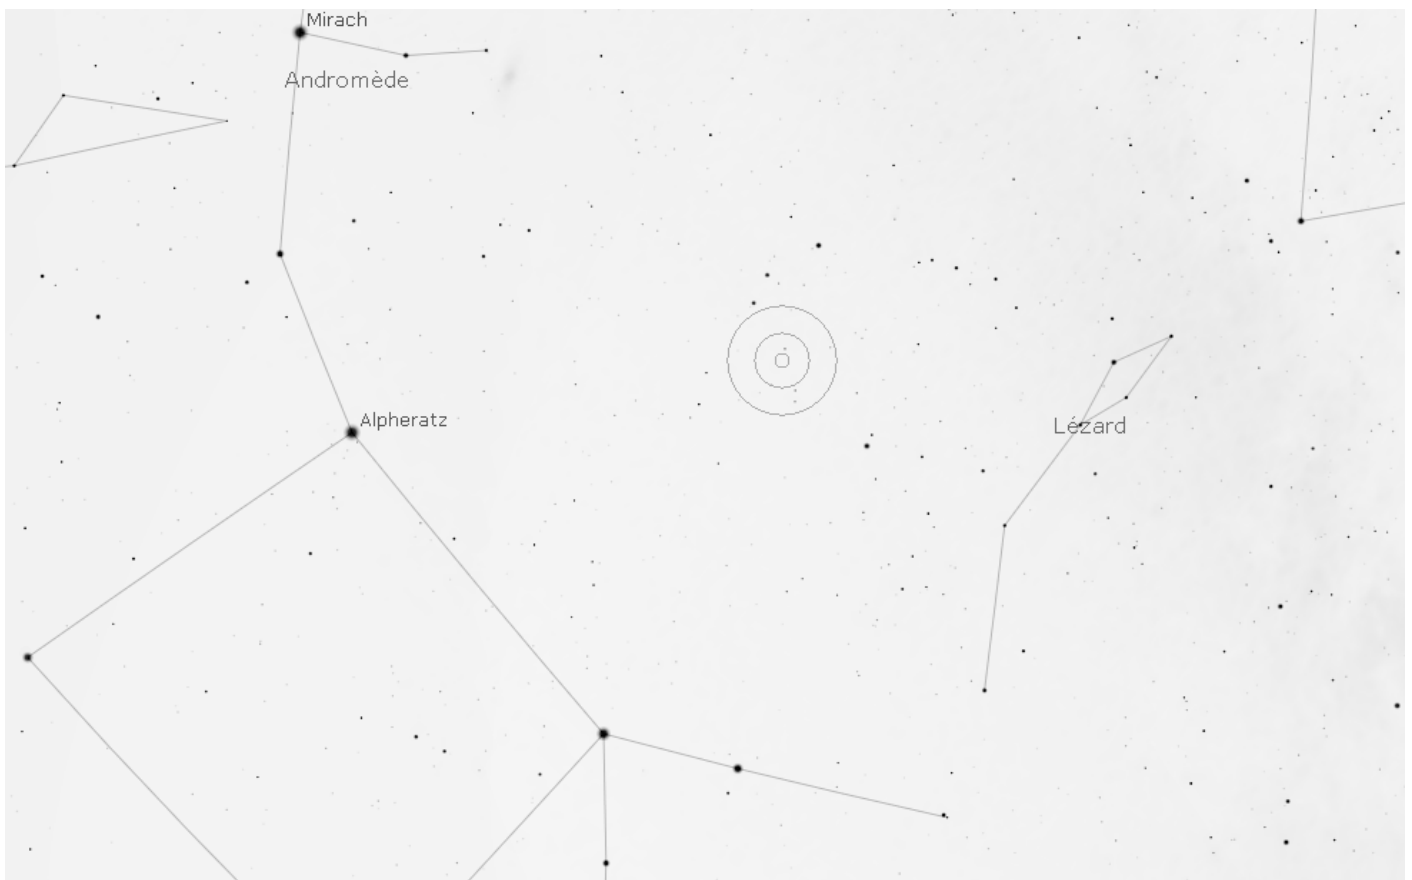

# NGC7662 (Blue Snowball)

Fiche : **32**

**Constellation** : Andromède  
**Visibilité** : Automne  
**Ascension droite** : 23h26min  
**Déclinaison** : +42°33'  
**Magnitude** : 8,5  
**Dimensions** : 32" x 18"  
**Type** : Nébuleuse planétaire

**Oculaire 40mm**

**Repérage Telrad**