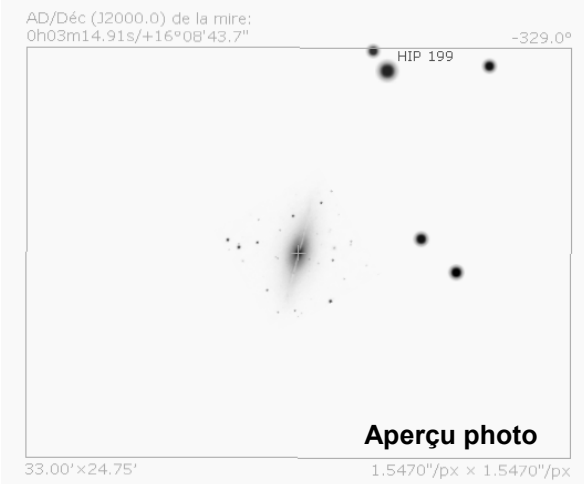

NGC7814

Fiche : **31**

Constellation : Pégase
Visibilité : Eté
Ascension droite : 0h03min
Déclinaison : +16°08'
Magnitude : 11,5
Dimensions : 5,5' x 2,3'
Type : Galaxies

Oculaire 40mm
Chercheur 8X50

Repérage Telrad