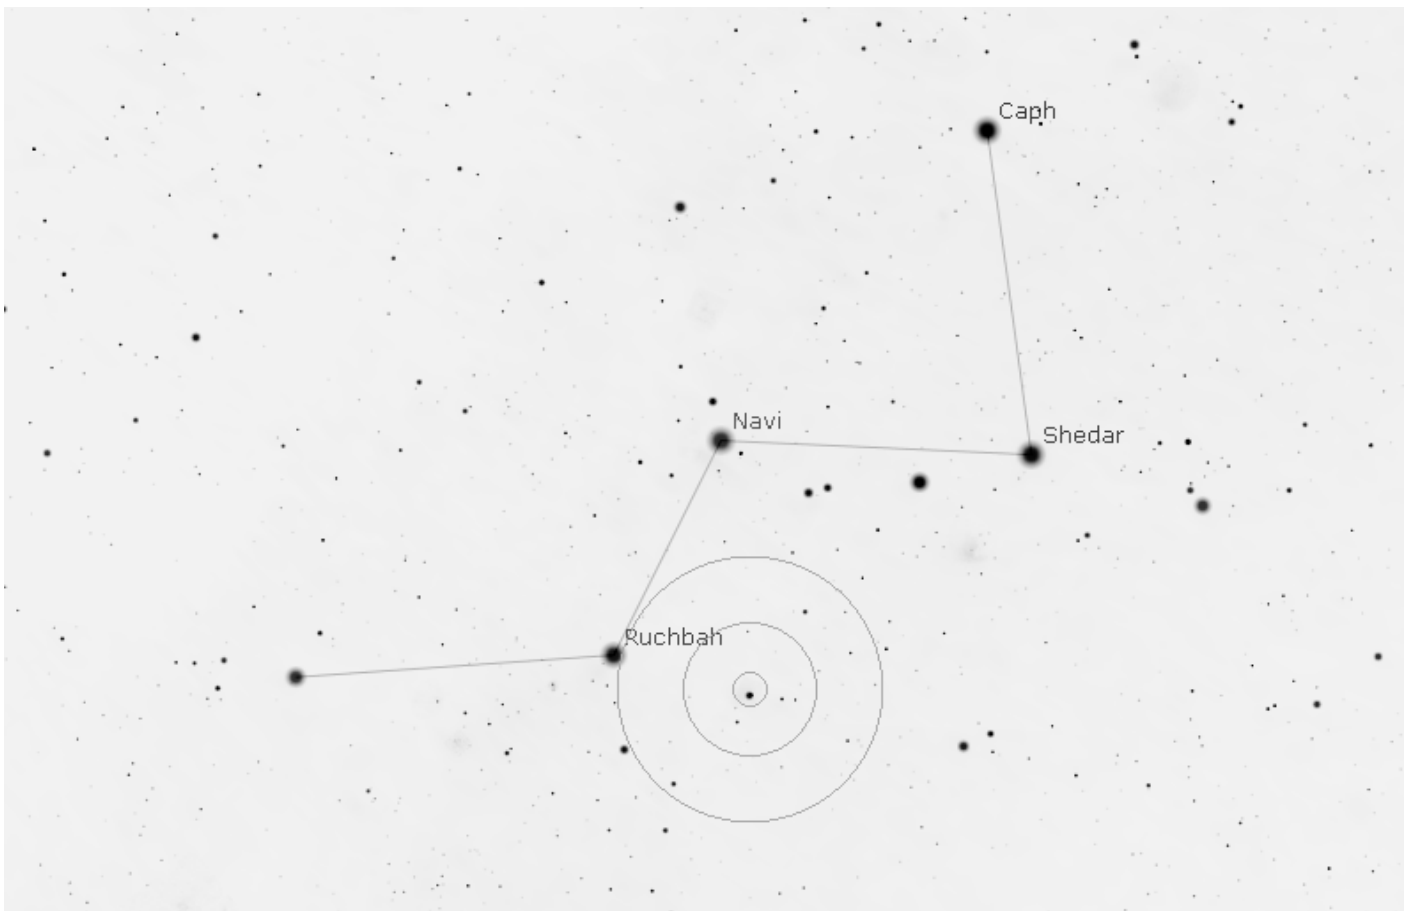

NGC457

Fiche : **24**

Constellation : Cassiopée
Visibilité : Permanente
Ascension droite : 1h19min
Déclinaison : +58°20'
Magnitude : 6,4
Dimensions : 13'
Type : Amas ouvert

Oculaire 40mm

Repérage Telrad