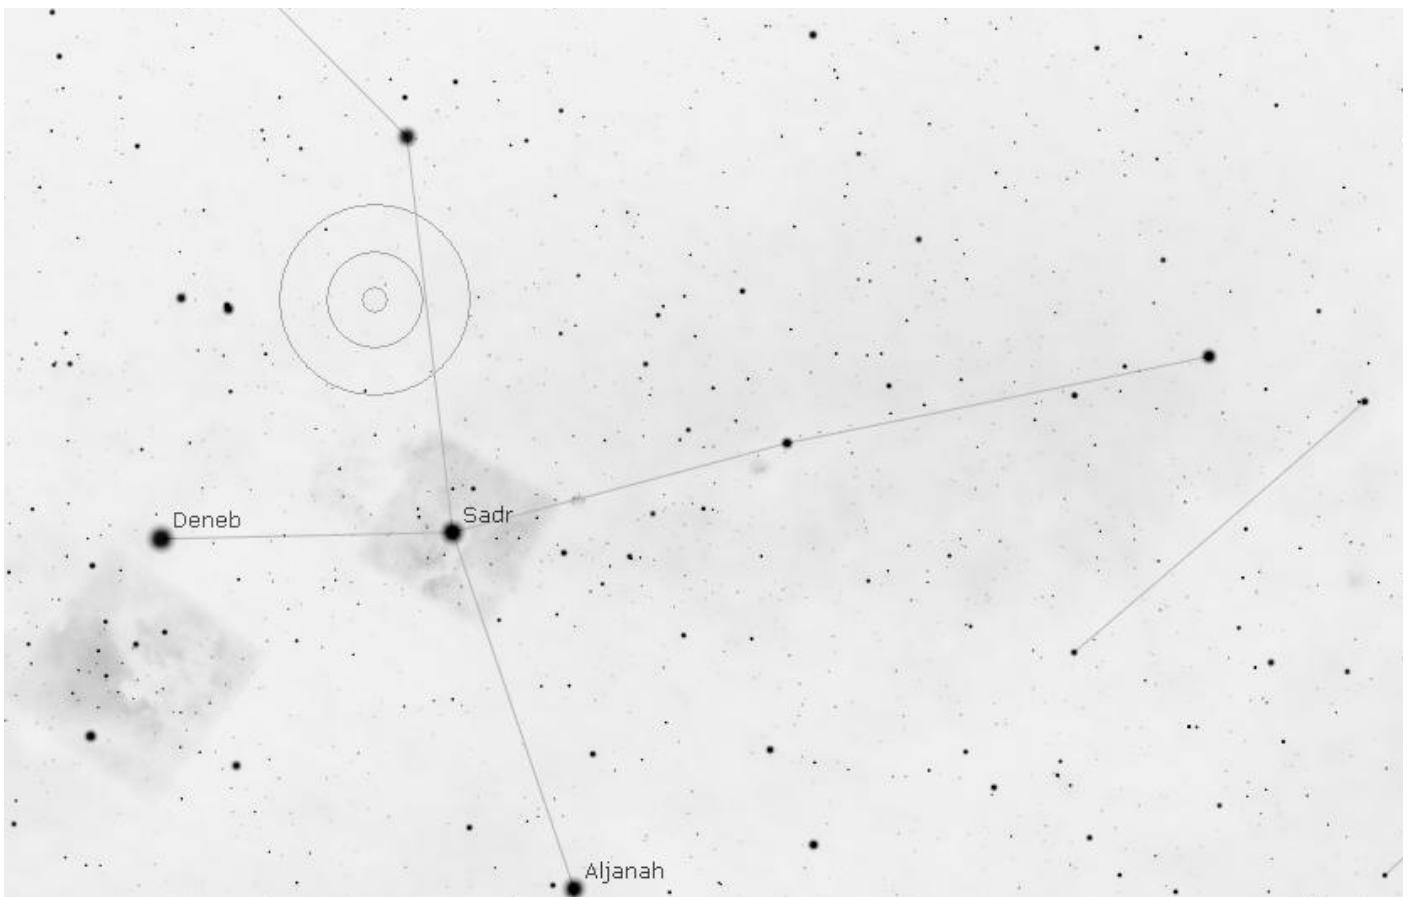

NGC6866

Fiche : **22**

Constellation : Cygne

Visibilité : Eté

Ascension droite : 20h04min

Déclinaison : +44°00'

Magnitude : 7,7

Dimensions : 7'

Type : Amas ouvert

Oculaire 40mm

Repérage Telrad