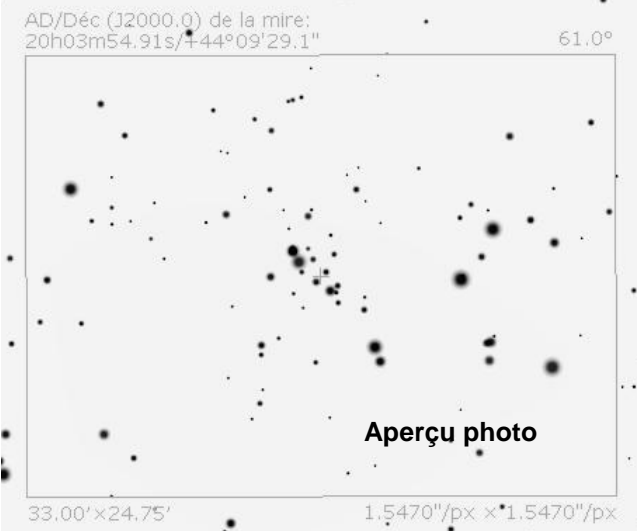

NGC6866

Fiche : **22**

Constellation : Cygne

Visibilité : Eté

Ascension droite : 20h04min

Déclinaison : +44°00'

Magnitude : 7,7

Dimensions : 7'

Type : Amas ouvert

Oculaire 40mm

Repérage Telrad