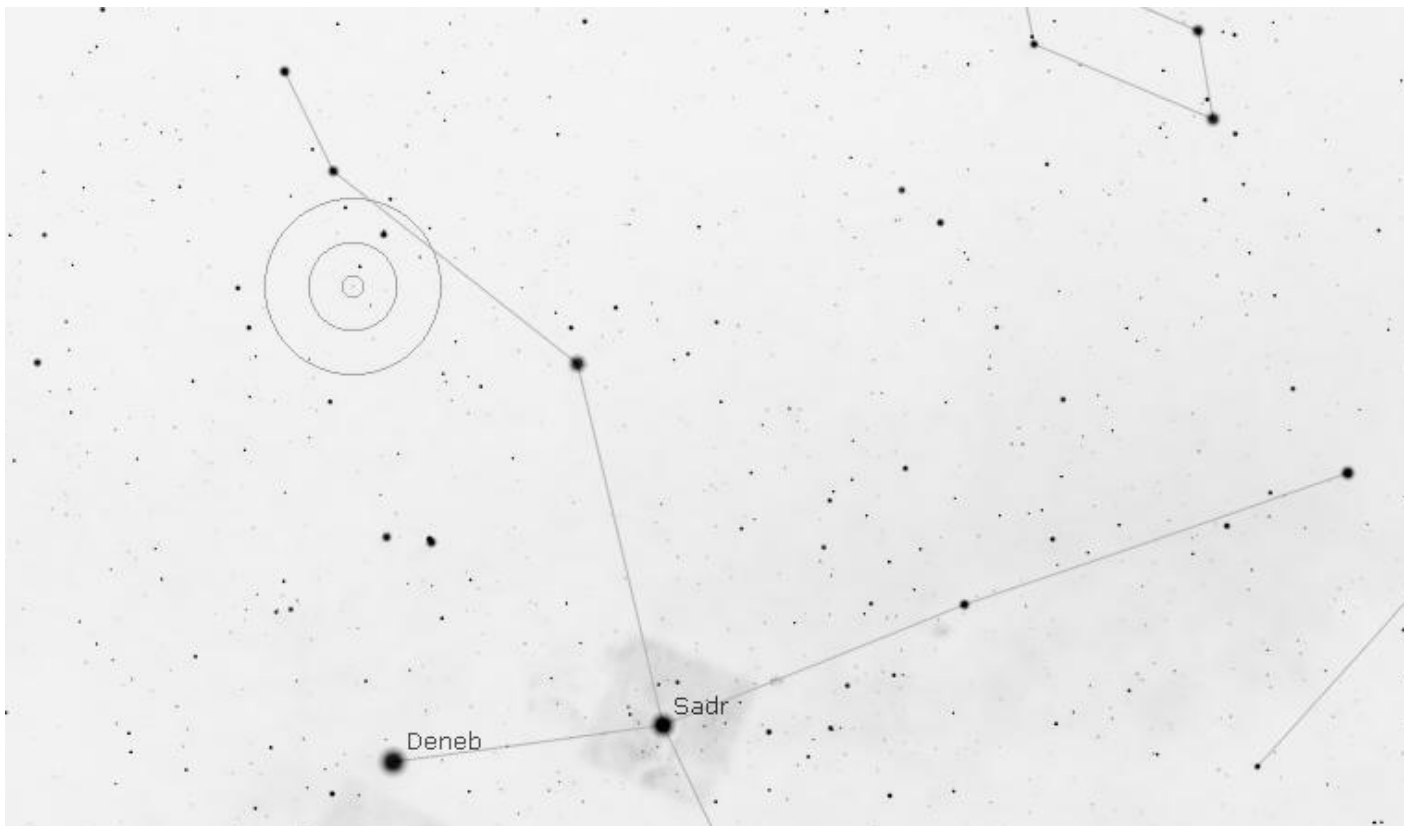

NGC6826

Fiche : **20**

Constellation : Cygne
Visibilité : Eté
Ascension droite : 19h45min
Déclinaison : +50°31'
Magnitude : 8,5
Dimensions : 27" x 14"
Type : Nébuleuse Planétaire

Oculaire 40mm

Repérage Telrad