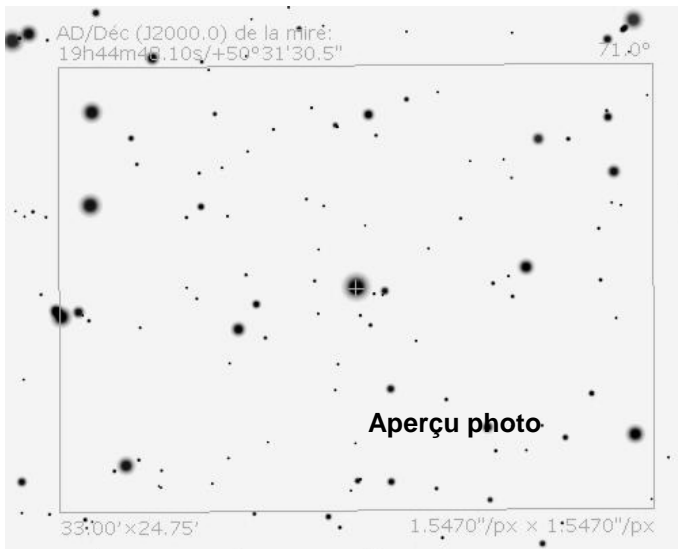

NGC6826

Fiche : **20**

Constellation : Cygne
Visibilité : Eté
Ascension droite : 19h45min
Déclinaison : +50°31'
Magnitude : 8,5
Dimensions : 27" x 14"
Type : Nébuleuse Planétaire

Oculaire 40mm

Repérage Telrad