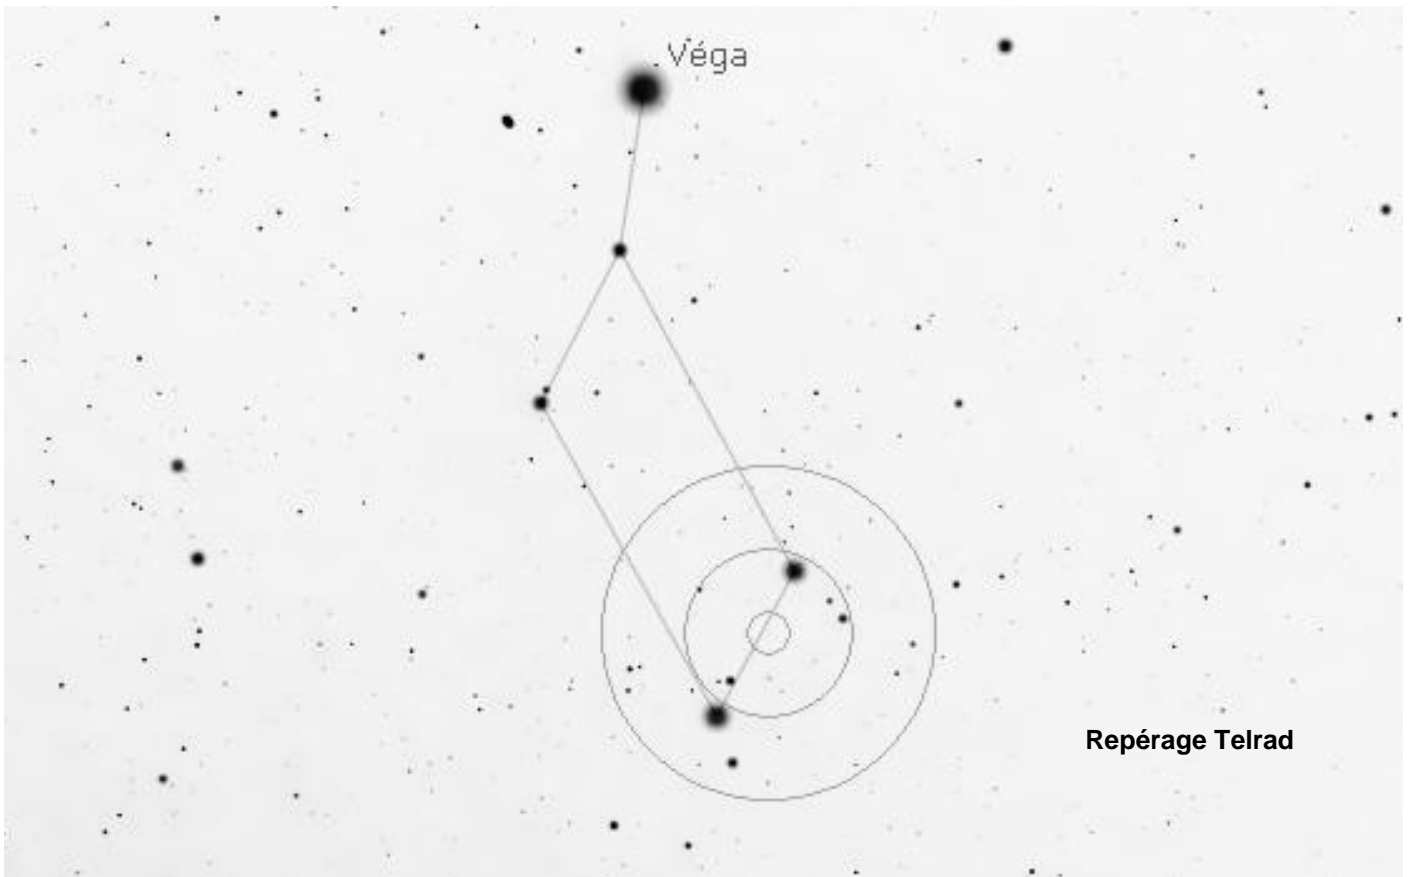

# M57

Fiche : **15**

**Constellation** : Lyre  
**Visibilité** : Printemps/Eté  
**Ascension droite** : 18h53min  
**Déclinaison** : +33°02'  
**Magnitude** : 8,8  
**Dimensions** : 76'  
**Type** : Nébuleuse planétaire

Oculaire 40mm

Repérage Telrad