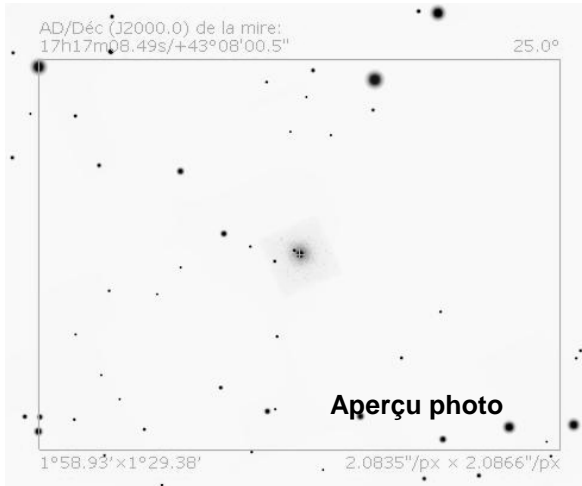

M92

Fiche : **14**

Constellation : Hercule
Visibilité : Printemps/Été
Ascension droite : 17h17min
Déclinaison : +43°08'
Magnitude : 6,5
Dimensions : 14'
Type : Amas Globulaire

Oculaire 40mm

Repérage Telrad