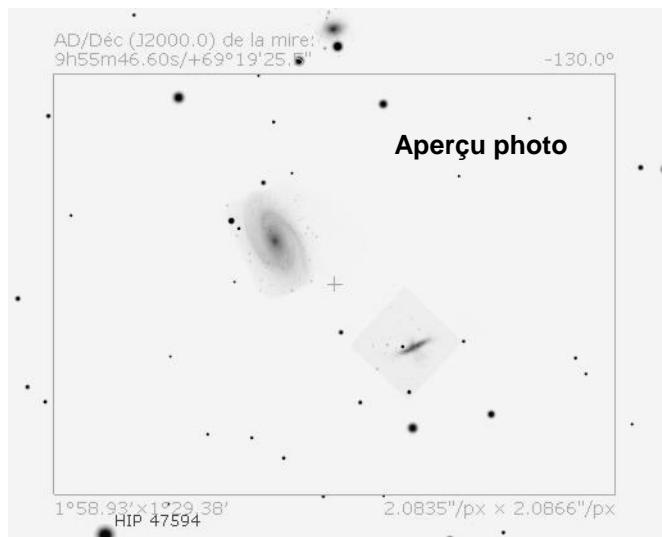

# M81 et M82

Fiche : **6**

**Constellation :** Grande Ourse

**Visibilité :** Permanente

**Ascension droite :** 09h55min

**Déclinaison :** +69°03'

**Magnitude :** 7

**Dimensions :** 60' x 60'

**Type :** Galaxies

Oculaire 40mm