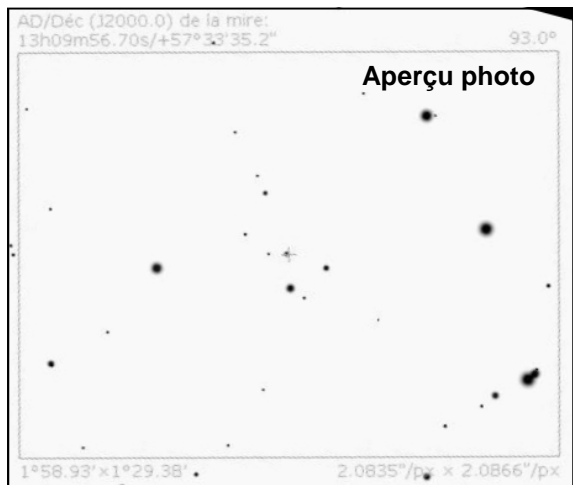

# Ferrero 06

Fiche : **2**

**Constellation** : Grande Ourse

**Visibilité** : Permanente

**Ascension droite** : 13h09min

**Déclinaison** : +57°33'

**Magnitude** : -

**Dimensions** : 21' x 21'

**Type** : Astérisme

**Nombre d'étoiles** : 8

Oculaire 40mm