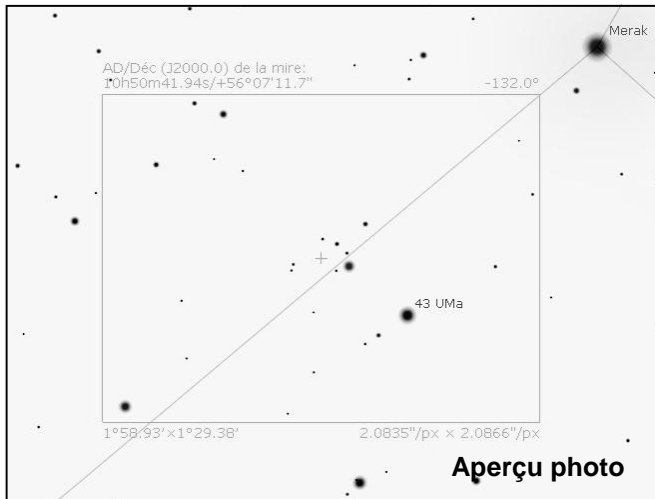

# Alliance cassée

Fiche : **1**

**Constellation :** Grande Ourse

**Visibilité :** Permanente

**Ascension droite :** 10h51min

**Déclinaison :** +56°21'

**Magnitude :** 7

**Dimensions :** 20' x 20'

**Type :** Astérisme

**Nombre d'étoiles :** 8

**Oculaire 40mm**